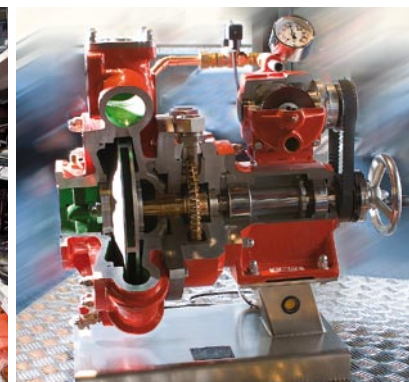

Für individuelle Terminvereinbarungen wenden Sie sich bitte an:

Josef Keiler 0664/60 502 162

Thomas Moigg 0664/60 502 800

Wir freuen uns auf Ihren Anruf.

- ↳ Empl – der Komplettausstatter für Feuerwehren
- ↳ Produkte von Profis für Profis
- ↳ Technik zum Anfassen und Ausprobieren
- ↳ Einzigartig in Österreich
- ↳ Top-Qualität zum fairen Preis
- ↳ Professionelle Beratung und Kaufabwicklung
- ↳ Termine auch außerhalb der Geschäftszeiten