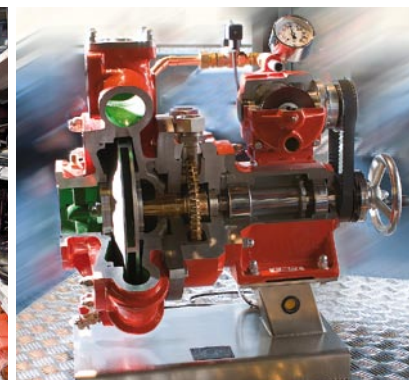

Für individuelle Terminvereinbarungen wenden Sie sich bitte an:

Josef Keiler 0664/60 502 162

Thomas Moigg 0664/60 502 800

Wir freuen uns auf Ihren Anruf.

- ↳ Empl – der Komplettausstatter für Feuerwehren
- ↳ Produkte von Profis für Profis
- ↳ Technik zum Anfassen und Ausprobieren
- ↳ Einzigartig in Österreich
- ↳ Top-Qualität zum fairen Preis
- ↳ Professionelle Beratung und Kaufabwicklung
- ↳ Termine auch außerhalb der Geschäftszeiten